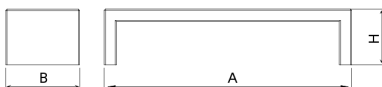

Ref.	A	B	H	H1
UM337	1930	560	925	474
UM337B	1930	460	450	-
UM336	2000	670	820	440
UM338B	1800	710	475	-

[Maintenance Manual:](#) | [Project Sheet:](#) | [CAD](#) | [Catalogue:](#) | [3D](#) | | [HD image](#)